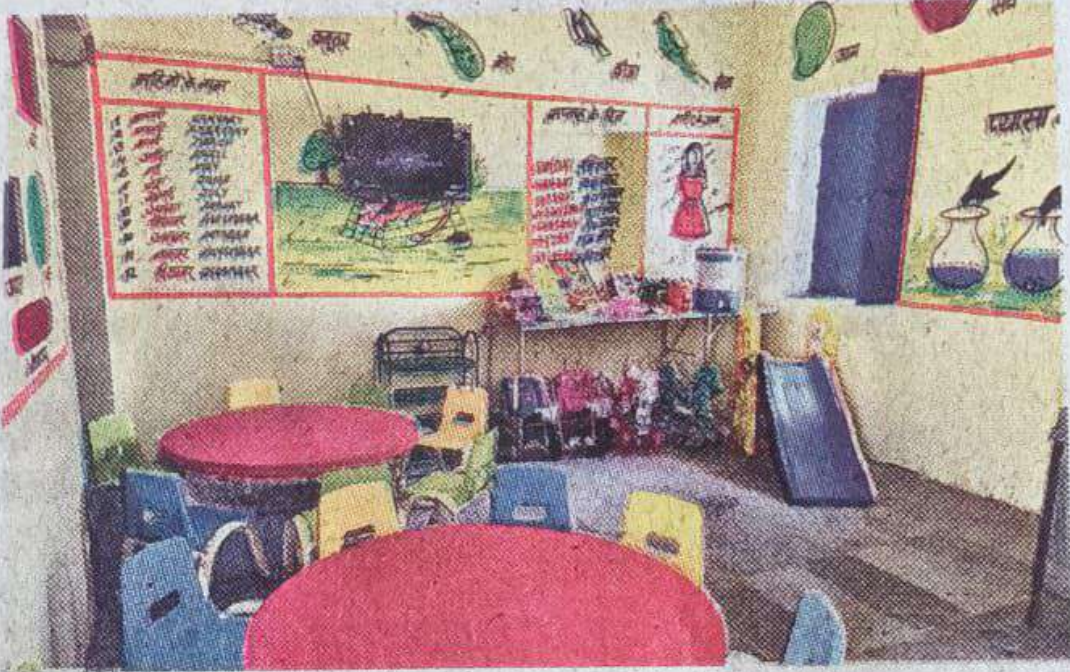

दैनिक भास्कर, बीकानेर

बीकानेर, गुरुवार 29 जून, 2023 | 10

अवादा फाउंडेशन द्वारा सुसज्जित मॉडल आदर्श आंगनबाड़ी केन्द्र का लोकार्पण

नापासर | अपने सामाजिक सरोकारों के तहत अवादा फाउंडेशन ने शोभासर ग्राम पंचायत के ग्राम भरुखीरा में आदर्श आंगनबाड़ी केन्द्र को सुसज्जित करवाने के तहत आंगनबाड़ी में पोषण वाटिका विकास, खेलकूद, पढ़ाई शिक्षण के समान-सामग्री व टीवी आदि शामिल है। मॉडल आंगनबाड़ी केन्द्र का लोकार्पण राज्य सरकार के आपदा एवं प्रबंधन मंत्री एवं खाजूवाला विधायक व मंत्री गोविंदराम मेघवाल ने किया।

राजस्थान पत्रिका, 29 जून 2023, बीकानेर मॉडल आदर्श आंगनबाड़ी केन्द्र का लोकार्पण

खाजूवाला @ पत्रिका. सामाजिक सरोकारों के तहत अवादा फाउंडेशन ने संगठन के प्रमुख विनीत मित्तल के निर्देश पर ग्राम भरुखीरा में तैयार मॉडल आंगनबाड़ी केन्द्र का लोकार्पण आपदा एवं प्रबन्धन मंत्री एवं खाजूवाला विधायक गोविंदराम मेघवाल ने किया। आदर्श आंगनबाड़ी केन्द्र में पोषण वाटिका विकास, खेलकूद, पढ़ाई शिक्षण के समान-सामग्री एवं आधुनिक टेलीविजन आदि शामिल हैं। मंत्री मेघवाल ने अवादा फाउंडेशन के सामाजिक सरोकार के कार्यों की प्रशंसा करते हुए इन्हें जारी रखने का आग्रह किया। साथ ही तीन